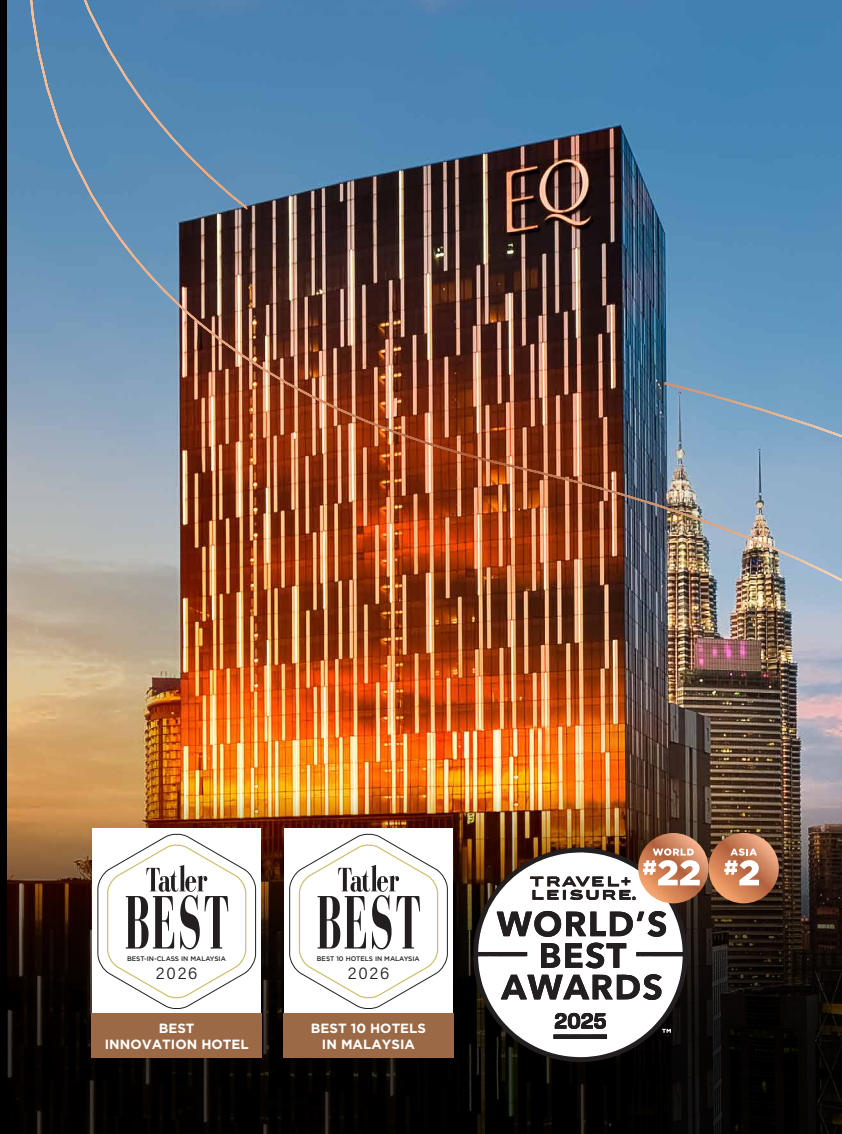

# EQ

在首都中心 ~

吉隆坡

## 地理位置

位于首都吉隆坡中心的核心位置，EQ酒店是商务及休闲旅客的理想选择。步行即可抵达遍布周边的主要商务、娱乐、购物和旅游景点。酒店坐拥便捷的公共交通网络，从苏丹伊斯迈尔路和佩拉路皆可轻松抵达。